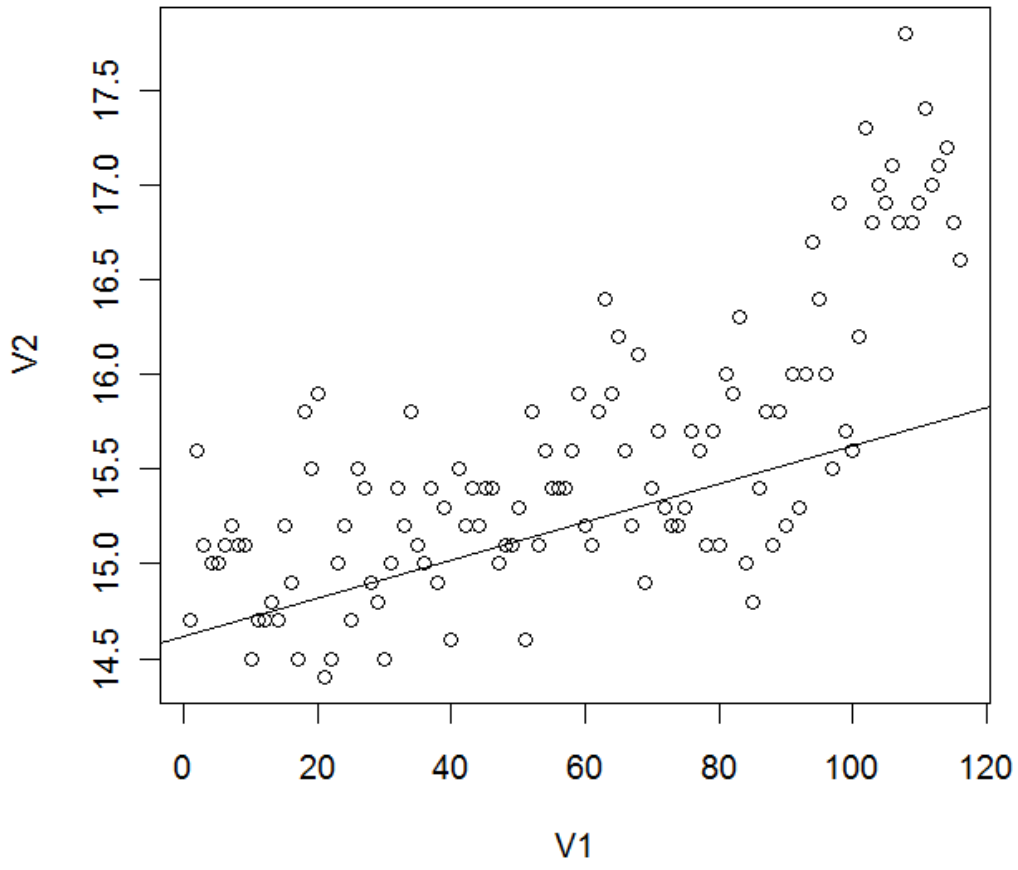

「R」で分ラフを作成した例

「gnuplot」でグラフを作成した例