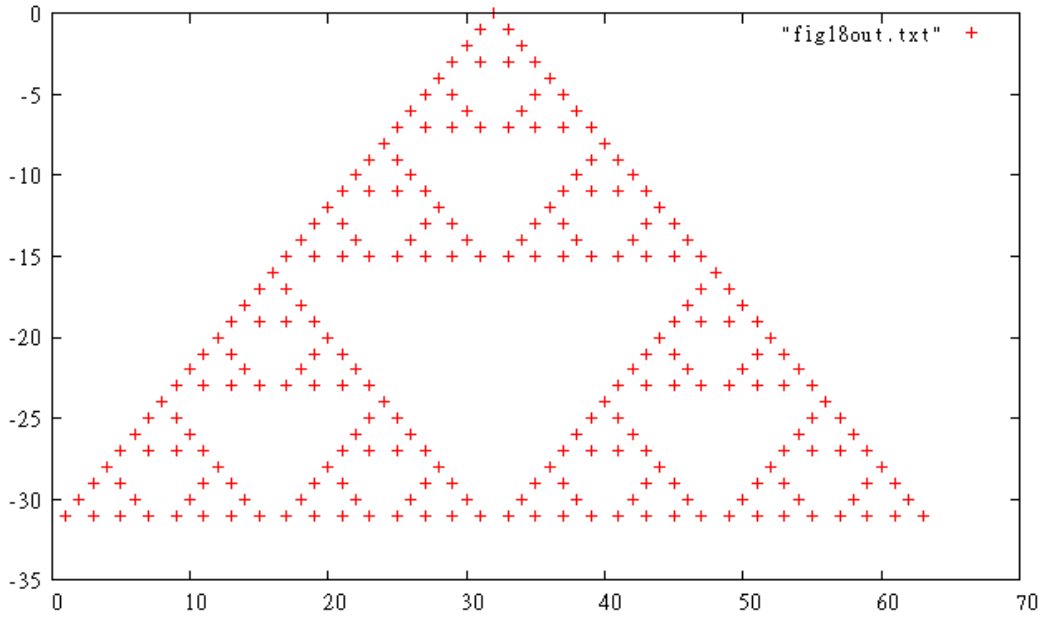

Sheet1

gnuplotによりセルオートマトンの状態を描画した例 (ルール18)